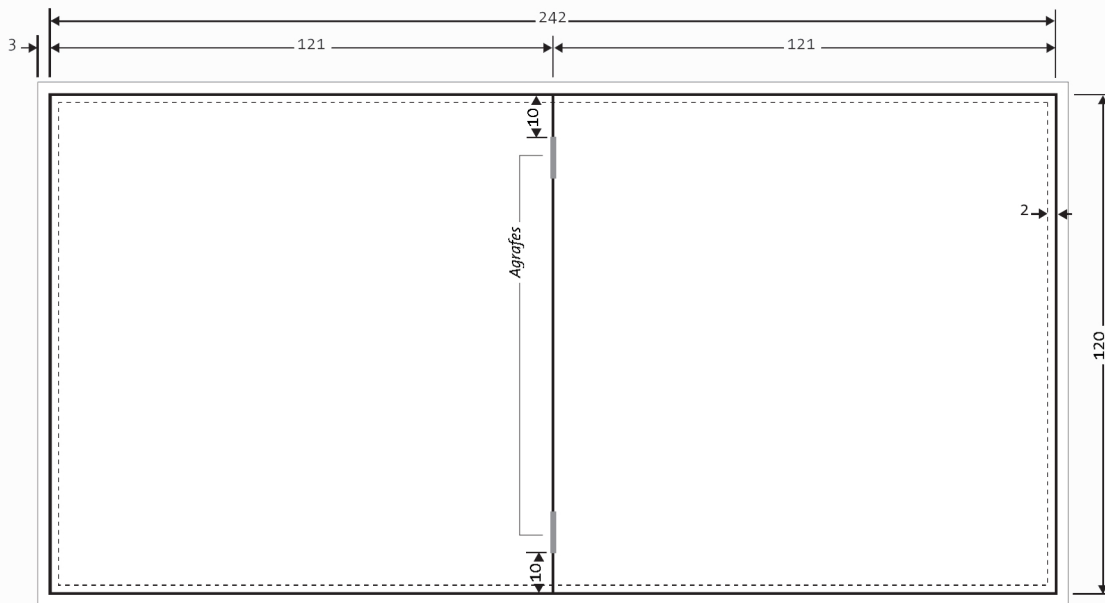

Gabarit e-novea - Livret pour boîtier CD standard (cristal)

La com, le web et encore

-  Zone de débord des images (3 mm de rogne ou fond perdu)
-  Zone de coupe finale
-  Zone d'impression du texte

(Cotes en millimètres)